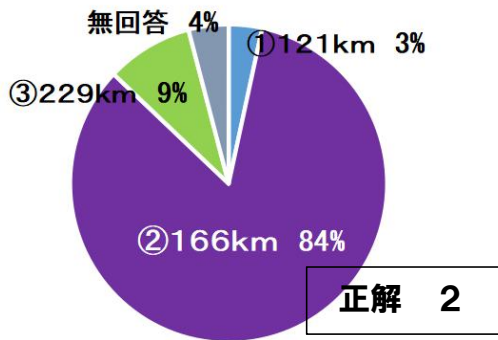

Q1 長良川は、源流から河口まで何kmでしょう？

Q2 長良川によく見られる魚です。アユはどれでしょう？

Q3 長良川のアユはどのあたりで産卵するのでしょうか？

Q4 海と川を行き来する魚はどれでしょう？

Q5 あなたは、徳山ダムの水を長良川に流す「導水路」の計画を知っていますか？

「クイズ長良川」回答者 294名