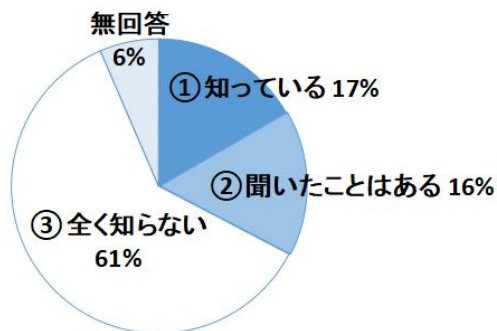

Q1 長良川は、源流から河口まで何kmでしょう？

Q2 長良川によく見られる魚です。アユはどれでしょう？

Q3 長良川のアユはどのあたりで産卵するのでしょうか？

Q4 海と川を行き来する魚はどれでしょう？

Q5 あなたは、徳山ダムの水を長良川に流す「導水路」の計画を知っていますか？

「クイズ長良川」回答者 294名