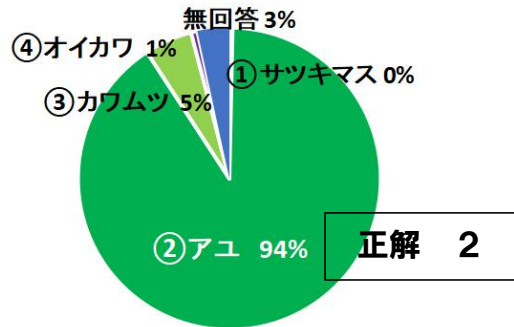

Q1 長良川は、源流から河口まで何kmでしょう？

Q2 長良川によく見られる魚です。アユはどれでしょう？

Q3 長良川のアユはどのあたりで産卵するのでしょうか？

Q4 海と川を行き来する魚はどれでしょう？

Q5 あなたは、徳山ダムの水を長良川に流す「導水路」の計画を知っていますか？

「クイズ長良川」回答者 294名