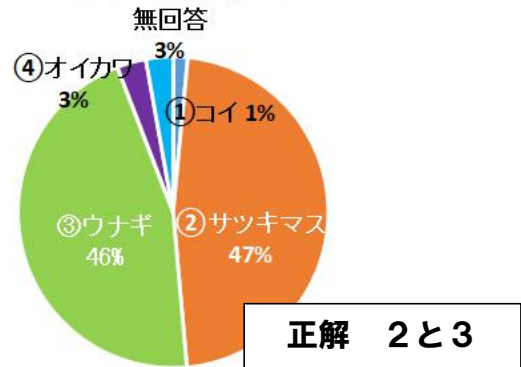

Q1 長良川は、源流から河口まで何kmでしょう？

Q2 長良川によく見られる魚です。アユはどれでしょう？

Q3 長良川のアユはどのあたりで産卵するのでしょうか？

Q4 海と川を行き来する魚はどれでしょう？

Q5 あなたは、徳山ダムの水を長良川に流す「導水路」の計画を知っていますか？

「クイズ長良川」回答者 294名