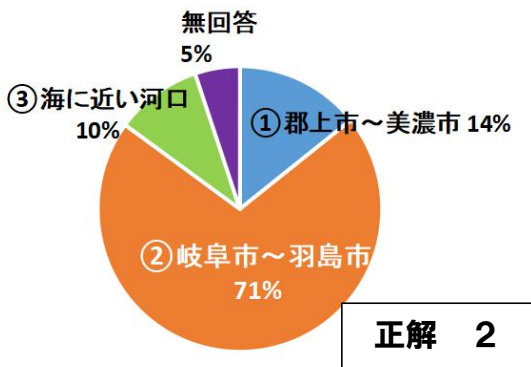

Q1 長良川は、源流から河口まで何kmでしょう？

Q2 長良川によく見られる魚です。アユはどれでしょう？

Q3 長良川のアユはどのあたりで産卵するのでしょうか？

Q4 海と川を行き来する魚はどれでしょう？

Q5 あなたは、徳山ダムの水を長良川に流す「導水路」の計画を知っていますか？

「クイズ長良川」回答者 294名