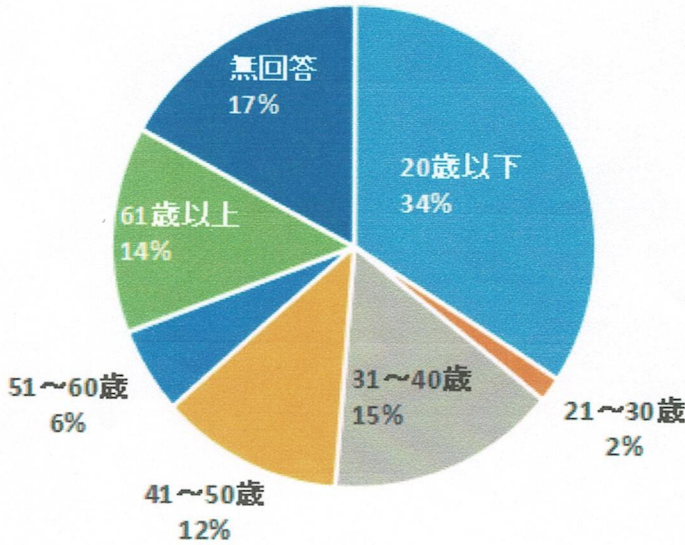

アンケート回答者

2024年10月20日(日)

ぎふメディアコスモス

よみがえれ長良川コーナーにて

回答者総数 123名

長良川河口堰を知っていますか？
(30歳以下)

長良川河口堰を知っていますか？
(31歳以上)

木曾川水系連絡導水路(徳山ダム導水路)計画を知っていますか？(30歳以下)

木曾川水系連絡(徳山ダム導水路)計画を知っていますか？(31歳以上)

Q1 長良川は、源流から河口まで何kmでしょう？

正解 2

Q2 長良川によく見られる魚は、アユはどれでしょう？

正解 2

Q3 長良川のアユはどのあたりで産卵するのでしょうか？

正解 2

Q4 海と川を歩き来する魚はどれでしょう？