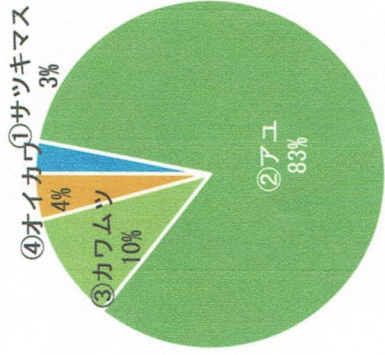

アンケート回答者

2024年10月20日(日)

ぎふメディアコスモス

よみがえれ長良川コーナーにて

回答者総数 123名

長良川河口堰を知っていますか？
(30歳以下)

長良川河口堰を知っていますか？
(31歳以上)

木曾川水系連絡導水路(徳山ダム導水路)計画を知っていますか？(30歳以下)

木曾川水系連絡(徳山ダム導水路)計画を知っていますか？(31歳以上)

Q1 長良川は、源流から河口まで何kmでしょう？

正解 2

Q2 長良川によく見られる魚は、アユはどれでしょう？

正解 2

Q3 長良川のアユはどのあたりで産卵するのでしょうか？

正解 2

Q4 海と川を歩き来する魚はどれでしょう？