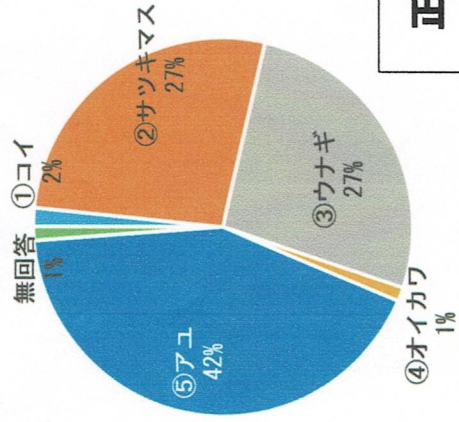

木曾川水系連絡(徳山ダム導水路)計画を知っていますか？(31歳以上)

Q1 長良川は、源流から河口まで何kmでしょう？

正解 2

Q2 長良川によく見られる魚は、アユはどれでしょう？

正解 2

Q3 長良川のアユはどのあたりで産卵するのでしょうか？

正解 2

Q4 海と川を歩き来する魚はどれでしょう？

正解 2、3、5