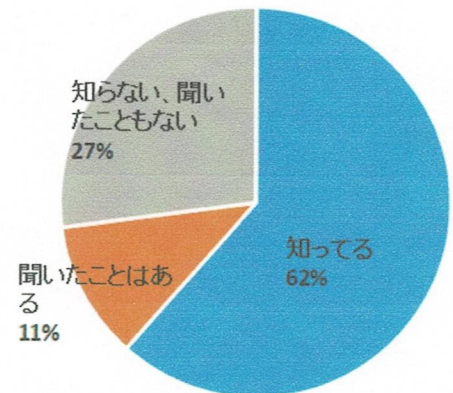

アンケート回答者

2024年10月20日(日)

ぎふメディアコスモス

よみがえれ長良川コーナーにて

回答者総数 123名

長良川河口堰を知っていますか？
(30歳以下)

長良川河口堰を知っていますか？
(31歳以上)

木曾川水系連絡導水路(徳山ダム導水路)計画を知っていますか？(30歳以下)

木曾川水系連絡(徳山ダム導水路)計画を知っていますか？(31歳以上)

Q1 長良川は、源流から河口まで何kmでしょう？

正解 2

Q2 長良川によく見られる魚は、アユはどれでしょう？

正解 2

Q3 長良川のアユはどのあたりで産卵するのでしょうか？

正解 2

Q4 海と川を歩き来する魚はどれでしょう？