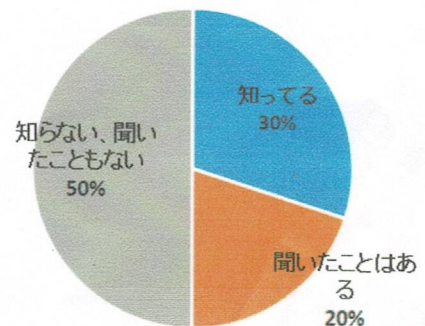

アンケート回答者

2024年10月20日(日)

ぎふメディアコスモス

よみがえれ長良川コーナーにて

回答者総数 123名

長良川河口堰を知っていますか？
(30歳以下)

長良川河口堰を知っていますか？
(31歳以上)

木曾川水系連絡導水路(徳山ダム導水路)計画を知っていますか？(30歳以下)

木曾川水系連絡(徳山ダム導水路)計画を知っていますか？(31歳以上)

Q1 長良川は、源流から河口まで何kmでしょう？

正解 2

Q2 長良川によく見られる魚は、アユはどれでしょう？

正解 2

Q3 長良川のアユはどのあたりで産卵するのでしょうか？

正解 2

Q4 海と川を歩き来する魚はどれでしょう？