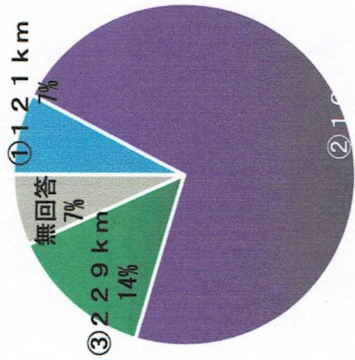

アンケート回答者

2024年10月20日(日)

ぎふメディアコスモス

よみがえれ長良川コーナーにて

回答者総数 123名

長良川河口堰を知っていますか？
(30歳以下)

長良川河口堰を知っていますか？
(31歳以上)

木曾川水系連絡導水路(徳山ダム導水路)計画を知っていますか？(30歳以下)

木曾川水系連絡(徳山ダム導水路)計画を知っていますか？(31歳以上)

Q1 長良川は、源流から河口まで何kmでしょう？

正解 2

Q2 長良川によく見られる魚は、アユはどれでしょう？

正解 2

Q3 長良川のアユはどのあたりで産卵するのでしょうか？

正解 2

Q4 海と川を歩き来する魚はどれでしょう？