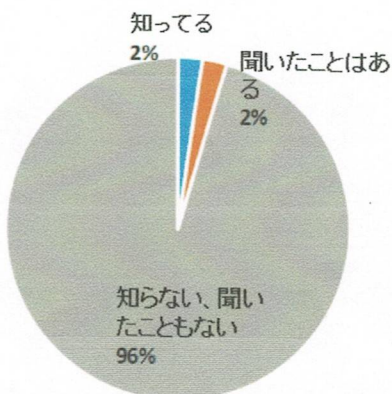

アンケート回答者

2024年10月20日(日)

ぎふメディアコスモス

よみがえれ長良川コーナーにて

回答者総数 123名

長良川河口堰を知っていますか？
(30歳以下)

長良川河口堰を知っていますか？
(31歳以上)

木曾川水系連絡導水路(徳山ダム導水路)計画を知っていますか？(30歳以下)

木曾川水系連絡(徳山ダム導水路)計画を知っていますか？(31歳以上)

Q1 長良川は、源流から河口まで何kmでしょう？

正解 2

Q2 長良川によく見られる魚は、アユはどれでしょう？

正解 2

Q3 長良川のアユはどのあたりで産卵するのでしょうか？

正解 2

Q4 海と川を歩き来する魚はどれでしょう？