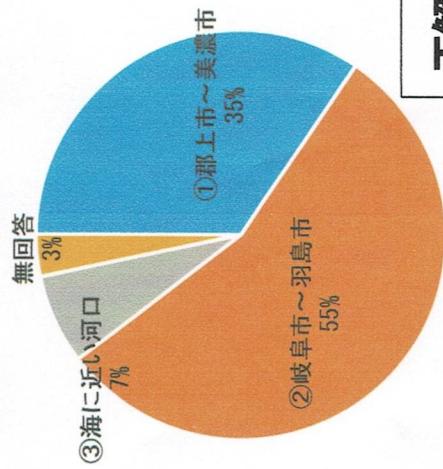

アンケート回答者

2024年10月20日(日)

ぎふメディアコスモス

よみがえれ長良川コーナーにて

回答者総数 123名

長良川河口堰を知っていますか？
(30歳以下)

長良川河口堰を知っていますか？
(31歳以上)

木曾川水系連絡導水路(徳山ダム導水路)計画を知っていますか？(30歳以下)

木曾川水系連絡(徳山ダム導水路)計画を知っていますか？(31歳以上)

Q1 長良川は、源流から河口まで何kmでしょう？

正解 2

Q2 長良川によく見られる魚は、アユはどれでしょう？

正解 2

Q3 長良川のアユはどのあたりで産卵するのでしょうか？

正解 2

Q4 海と川を歩き来する魚はどれでしょう？

正解 2、3、5