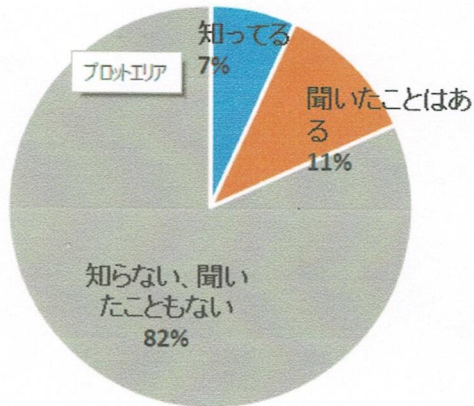

アンケート回答者

2024年10月20日(日)

ぎふメディアコスモス

よみがえれ長良川コーナーにて

回答者総数 123名

長良川河口堰を知っていますか？
(30歳以下)

長良川河口堰を知っていますか？
(31歳以上)

木曾川水系連絡導水路(徳山ダム導水路)計画を知っていますか？(30歳以下)

木曾川水系連絡(徳山ダム導水路)計画を知っていますか？(31歳以上)

Q1 長良川は、源流から河口まで何kmでしょう？

正解 2

Q2 長良川によく見られる魚は、アユはどれでしょう？

正解 2

Q3 長良川のアユはどのあたりで産卵するのでしょうか？

正解 2

Q4 海と川を歩き来する魚はどれでしょう？